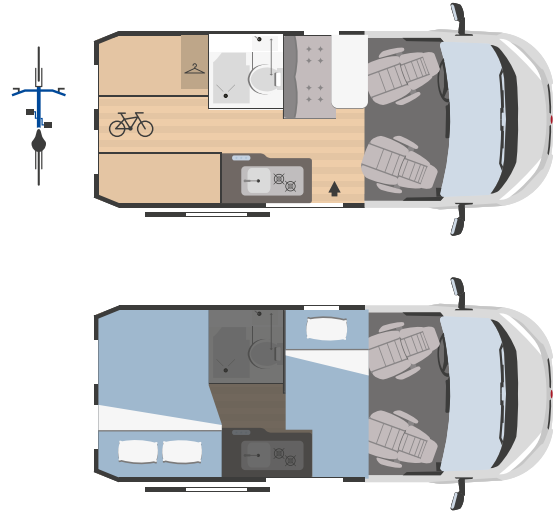

NEW

HORUS 54

↔
5413x2050

MECÁNICA

Motorización	Fiat Ducato
Distancia entre ejes (mm)	3450
Cilindrada (L)	2,2
Potencia máxima (kW - CV)	103-140
Radio	bajo pedido

MEDIDAS Y PESOS

Longitud externa (mm)	5413
Anchura externa - anchura interna (mm)	2050 - 1850
Altura externa - altura interna (mm)	2659 - 1875
Plazas homologadas	4
Peso máximo total (kg) ^{***}	3500

CAMAS

Plazas de camas	2
Camas adicionales	1
Cama individual adicional comedor central	900x1820
Cama de matrimonio adicional comedor central	-
Cama de matrimonio adicional comedor posterior	-
Cama individual posterior	-
Cama de matrimonio posterior	1320x1920

DEPÓSITO

Agua potable (interno) ^{***}	20 + 59 l.
Recuperación aguas grises	90 l.
Depósito anticongelante	bajo pedido
Arcón bombonas gas	(1+1) x 11:13 kg

EQUIPAMIENTO

Calefacción a gas	Combi C4
Calentador de agua	Combi C4
Asientos giratorios en cabina	✓
Claraboya panorámica zona día	✓
Oscurecedor de la cabina de conducción	✓
Frigorífico	70 l.
Nr. Hornillos Cocina	2
Extractor de humos	-
Horno	-
Puerta cédula con contrapuerta mosquitera	bajo pedido
Soporte TV	bajo pedido
Baca con escalera	bajo pedido
Batería suplementaria	bajo pedido
Fundas asientos en cabina	bajo pedido
Porta bicicletas	bajo pedido
Alarma	bajo pedido
Luz exterior	bajo pedido
Disposición eléctrica del enganche de remolque	bajo pedido