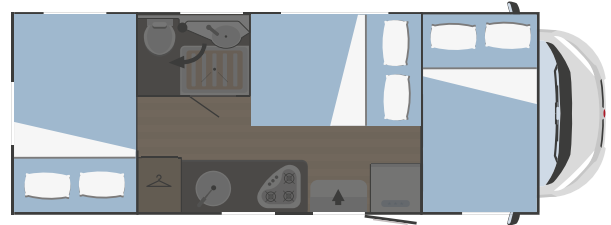

NEW

SARUS
5

FIAT
PROFESSIONAL

↔
6991x2340

6

6
(2 opt)

1280x850
(1080x850 opt)

MECÁNICA

Motorización	Fiat Ducato
Distancia entre ejes (mm)	3800
Cilindrada (L)	2,2
Potencia máxima (kW-CV)	103-140*
Radio	bajo pedido

MEDIDAS Y PESOS

Longitud externa (mm)	6991
Anchura externa - anchura interna (mm)	2340 - 2200
Altura externa - altura interna (mm)	3050 - 2075
Espesor suelo - paredes - techo (mm)	56 - 30 - 30
Plazas homologadas	6
Peso máximo total (kg)***	3500