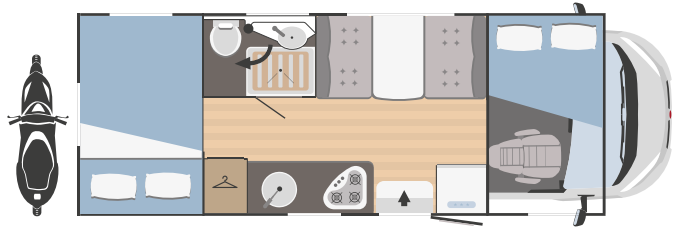

NEW

SARUS
5

FIAT
PROFESSIONAL

↔
6991x2340

6

6
(2 opt)

1280x850
(1080x850 opt)

MECÁNICA

Motorización	Fiat Ducato
Distancia entre ejes (mm)	3800
Cilindrada (L)	2,2
Potencia máxima (kW-CV)	103-140*
Radio	bajo pedido

MEDIDAS Y PESOS

Longitud externa (mm)	6991
Anchura externa - anchura interna (mm)	2340 - 2200
Altura externa - altura interna (mm)	3050 - 2075
Espesor suelo - paredes - techo (mm)	56 - 30 - 30
Plazas homologadas	6
Peso máximo total (kg)***	3500

CAMAS

Plazas de camas	4
Plazas de camas opcionales	2
Cama de matrimonio capuchina	1400x2200
Cama individual adicional comedor central opcional	-
Cama de matrimonio adicional comedor central opcional	1290x1890
Cama de matrimonio adicional comedor posterior opcional	-
Cama individual posterior	-
Cama de matrimonio posterior	1360x2200
Litera	-
Elevación trasera cama de matrimonio	bajo pedido