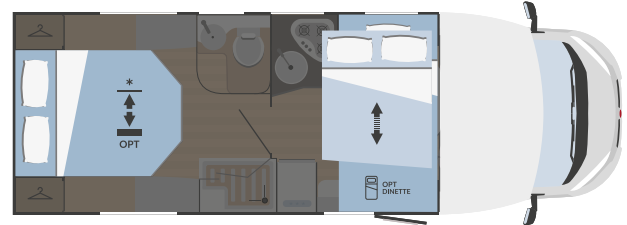

NEW

SARUS
69 PLUS

FIAT
PROFESSIONAL

↔
7158x2340

5

5
(1 opt)

750x750
(1200x750 opt)

MECÁNICA

Motorización	Fiat Ducato
Distancia entre ejes (mm)	4035
Cilindrada (L)	2,2
Potencia máxima (kW-CV)	103-140*
Radio	bajo pedido

MEDIDAS Y PESOS

Longitud externa (mm)	7158
Anchura externa - anchura interna (mm)	2340 - 2200
Altura externa - altura interna (mm)	2940 - 2075
Espesor suelo - paredes - techo (mm)	56 - 30 - 30
Plazas homologadas	5
Peso máximo total (kg) ^{***}	3500

CAMAS

Plazas de camas	4
Plazas de camas opcionales	1
Cama individual adicional comedor central opcional	1100x2000
Cama de matrimonio adicional comedor central opcional	-
Cama de matrimonio adicional comedor posterior opcional	-
Cama basculante delantera	1220x2000
Capacidad estática máxima cama basculante (kg)	250
Cama individual posterior	-
Cama de matrimonio posterior	1400x1900
Litera	-
Elevación trasera cama de matrimonio	bajo pedido