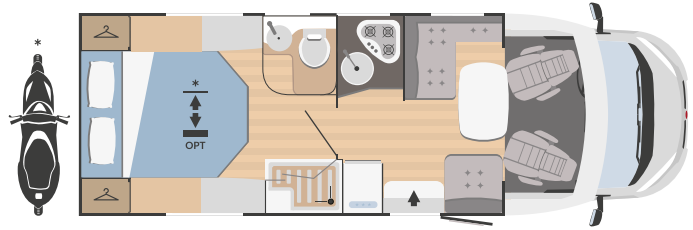

NEW

SARUS
69 PLUS

FIAT
PROFESSIONAL

↔
7158x2340