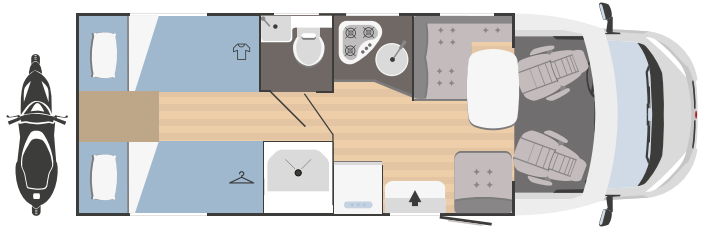

NEW

SARUS
95 PLUS

FIAT
PROFESSIONAL

↔
7293x2340

4
(+1 opt)

5
(1 opt)

1050x750

MECÁNICA

Motorización	Fiat Ducato
Distancia entre ejes (mm)	4035
Cilindrada (L)	2,2
Potencia máxima (kW-CV)	103-140*
Radio	bajo pedido

MEDIDAS Y PESOS

Longitud externa (mm)	7293
Anchura externa - anchura interna (mm)	2340 - 2200
Altura externa - altura interna (mm)	2940 - 2075
Espesor suelo - paredes - techo (mm)	56 - 30 - 30
Plazas homologadas	4 +1 opt
Peso máximo total (kg)***	3500