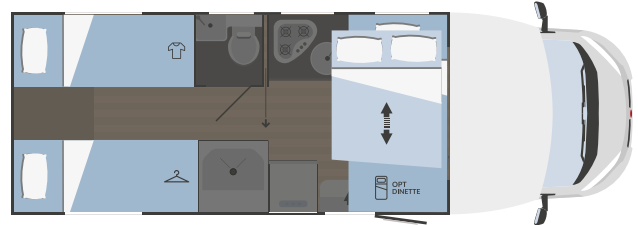

NEW

SARUS
95 PLUS

FIAT
PROFESSIONAL

↔
7293x2340

4
(+1 opt)

5
(1 opt)

1050x750

MECÁNICA

Motorización	Fiat Ducato
Distancia entre ejes (mm)	4035
Cilindrada (L)	2,2
Potencia máxima (kW-CV)	103-140*
Radio	bajo pedido

MEDIDAS Y PESOS

Longitud externa (mm)	7293
Anchura externa - anchura interna (mm)	2340 - 2200
Altura externa - altura interna (mm)	2940 - 2075
Espesor suelo - paredes - techo (mm)	56 - 30 - 30
Plazas homologadas	4 +1 opt
Peso máximo total (kg)***	3500

CAMAS

Plazas de camas	4
Plazas de camas opcionales	1
Cama individual adicional comedor central opcional	1100x2200
Cama de matrimonio adicional comedor central opcional	-
Cama de matrimonio adicional comedor posterior opcional	-
Cama basculante delantera	1220x2000
Capacidad estática máxima cama basculante (kg)	250
Cama individual posterior	n.1 800x1975 n.1 750x2040
Cama de matrimonio posterior	con prolongación: 1900x2200
Litera	-
Elevación trasera cama de matrimonio	-